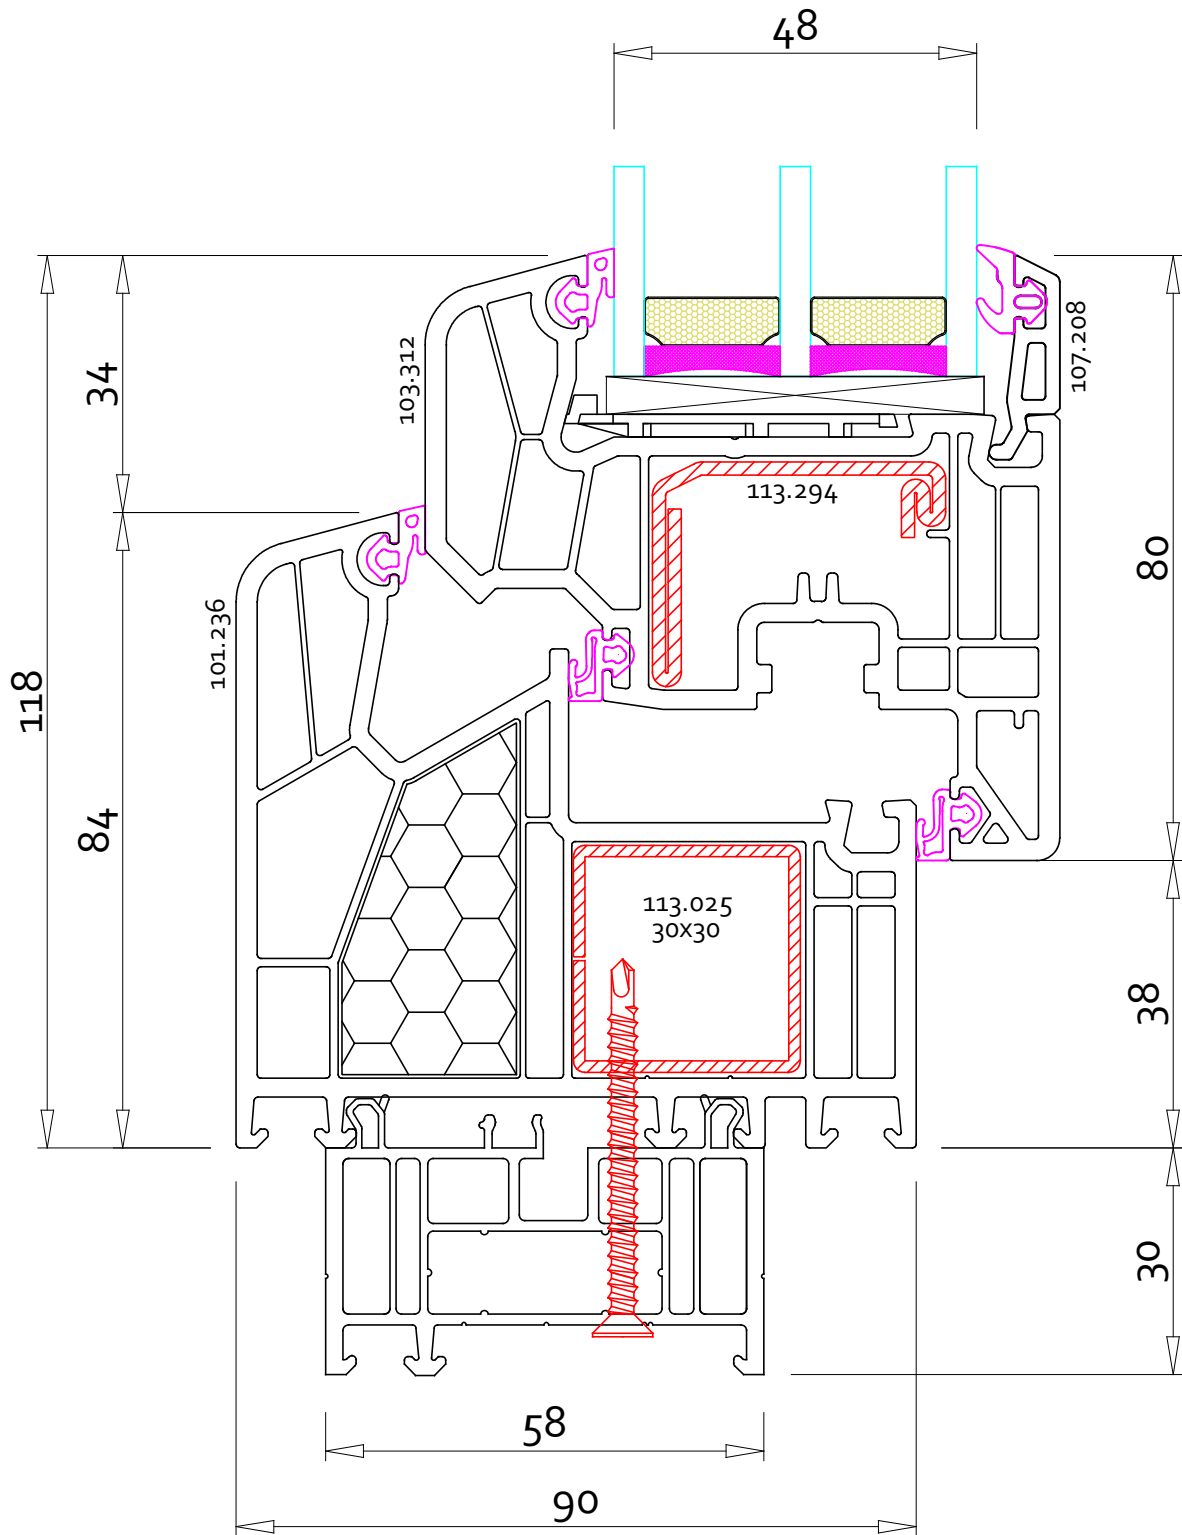

ZŁOŻENIE
RAMA 101.236 + SKRZYDŁO 103.312

 vetrex okna i drzwi premium		Nazwa rysunku	
		ZŁOŻENIE RAMA 101.236 + SKRZYDŁO 103.312	
Adres: Skarszewska 13, 83-110 Tczew / Rokitki			
Opracowała	Małgorzata Cieślak	Numer rysunku	
Sprawdził		Data	25.07.2019